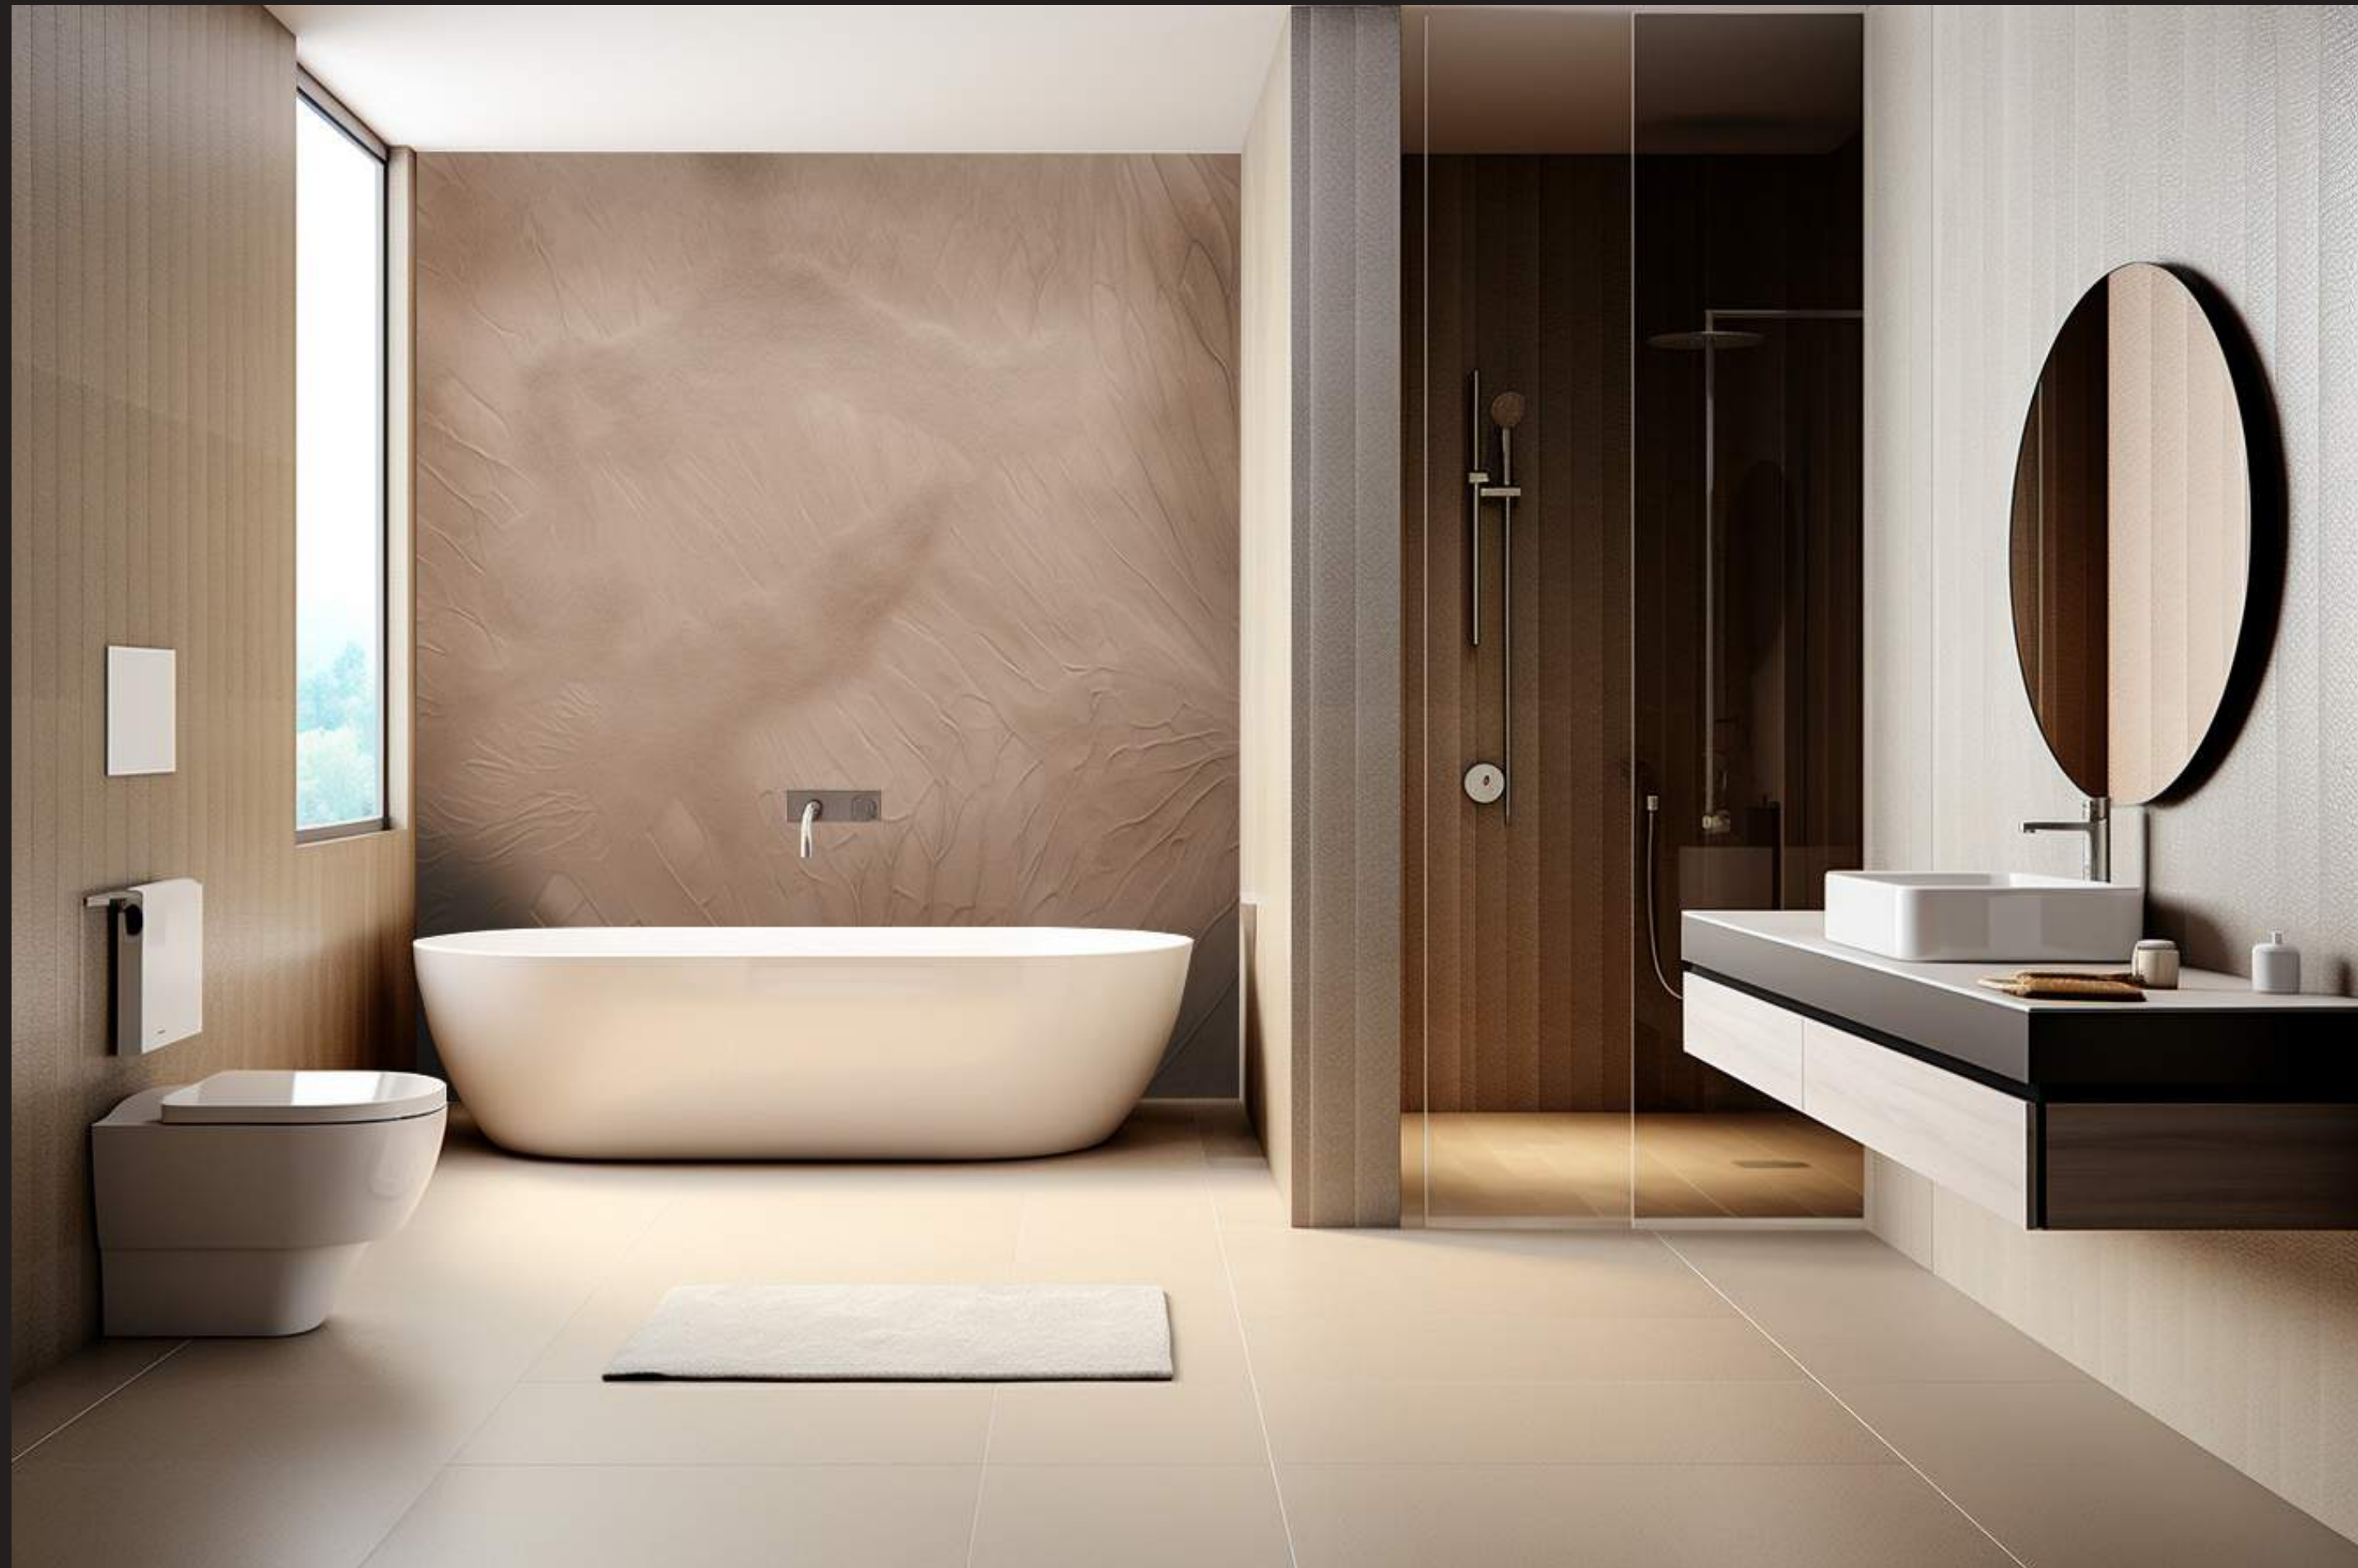

SÉRÉNITÉ
Fossile SF100