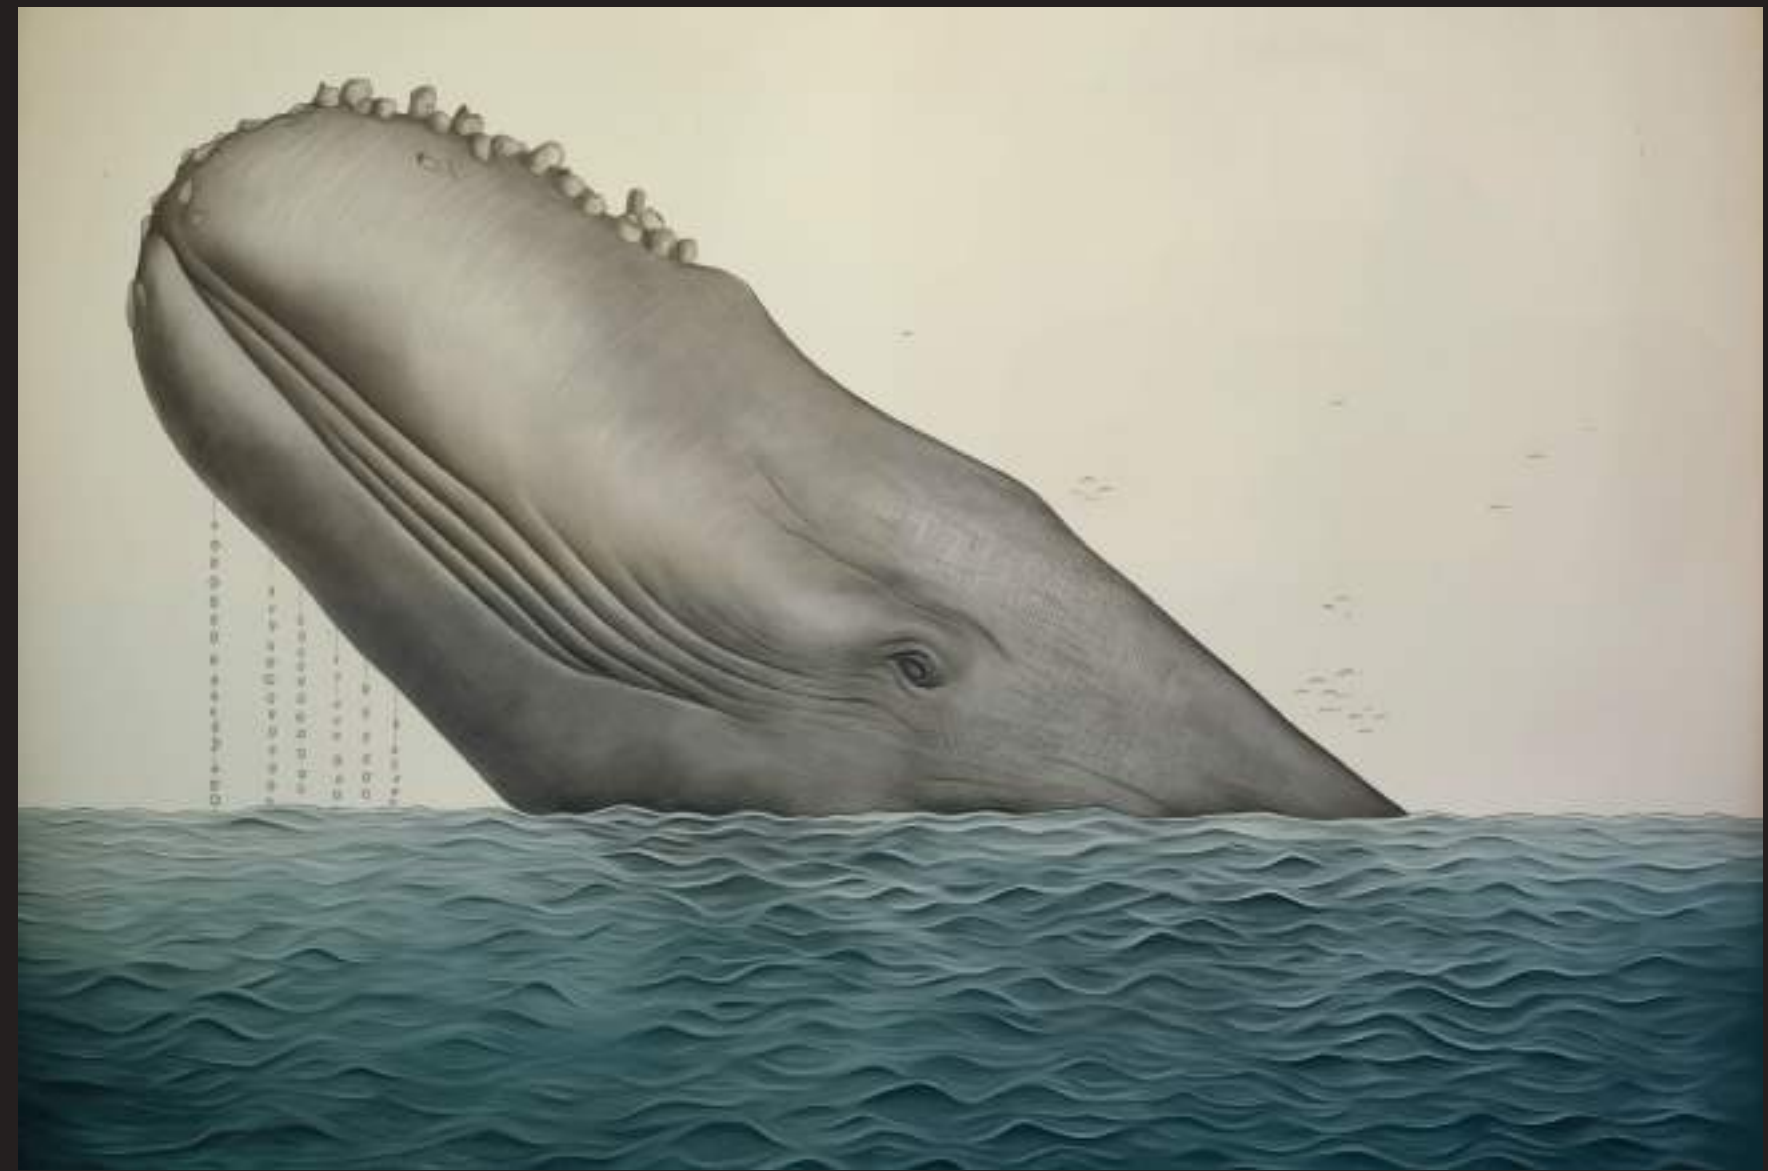

PROFOND

Aventure en mer PA112

Dedykowane kolory farb **PARA:**

Roadrunner
407B

Trailhead
407F

Claytone
422D

RÊVE
renewalls.fr